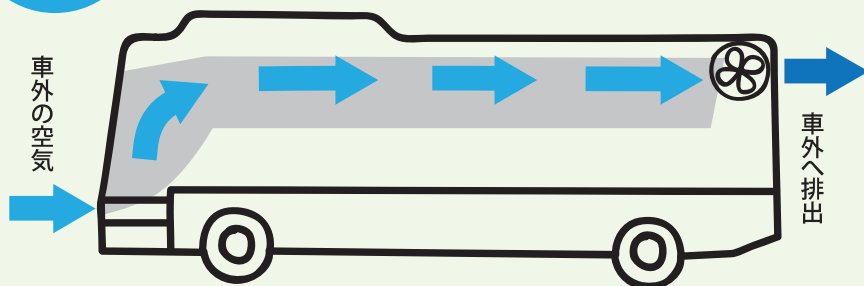

新型コロナウイルスの
ワクチン接種が進んでいます！

公益社団法人
日本バス協会

感染防止対策を徹底し、 換気性能に優れた貸切バスで 出かけましょう

～新たな生活様式で、安心・安全なバス旅を～

安心

約5分で車内の空気を入れ替えることができます

通常通り座席をご使用いただけます

安全

コロナ対策は万全です

乗務員の体温をチェックしています

乗車時に消毒をお願いします

車内の消毒を徹底しています

～皆さまにご安心してご乗車いただけるようご協力をお願いします～

車内では正しい
マスクの着用を
お願いします。

大声での会話はお控えい
ただきますよう
お願いします。
また、飲食(特に飲酒)
及びカラオケも
ご遠慮ください。

車内のゴミは
エチケット袋に
入れてお持ち
帰りください。